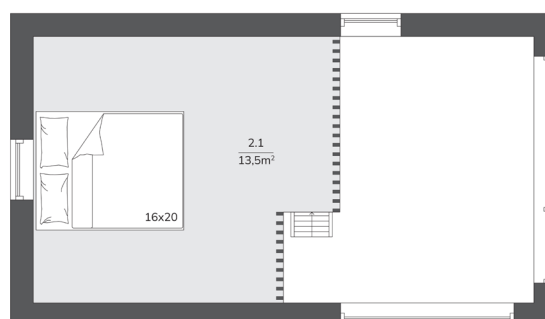

30m²

Apbūves laukums

22,4m²

Dzīvojamā platība

13,5m²

Bēniņu zona

APRAKSTS

Bitus Home 30-A ir kompakta, taču pārsteidzoši plaša moduļu māja, kurā pārdomāts plānojums mijas ar gaismas piepildītu vieglumu. Pirmajā stāvā atveras gaiša dzīvojamā zona ar virtuvi, kas saplūst vienā harmoniskā telpā, blakus mājīgai guļamistabai un pilnībā aprīkotai vannasistabai – viss, kas vajadzīgs ērtai un nesteidzīgai ikdienai.

Papildu burvību piešķir bēniņu zona, ko var pārveidot par omulīgu guļvietu, klusu lasītavu vai mierpilnu atpūtas patvērumu. Uz to ved neuzkrītošas, pieslienamas kāpnes, kas eleganti iekļaujas interjerā, bet bērniem šī noslēpumainā telpa nereti kļūst par iemīļotu rotaļu un sapņu pasauli.