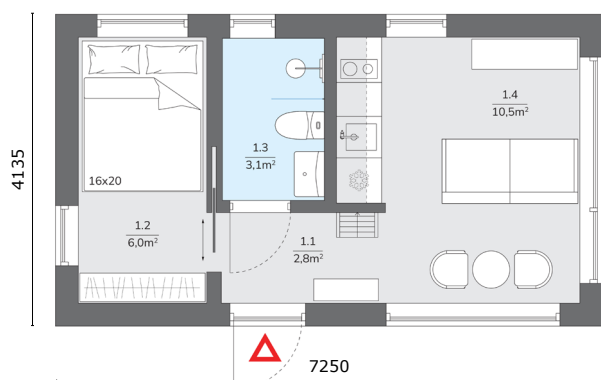

30m²

Apbūves laukums

22,4m²

Dzīvojamā platība

13,5m²

Bēniņu zona

APRAKSTS

Bitus Home 30-A ir kompakta, taču pārsteidzoši plaša moduļu māja, kurā pārdomāts plānojums mijas ar gaismas piepildītu vieglumu. Pirmajā stāvā atveras gaiša dzīvojamā zona ar virtuvi, kas saplūst vienā harmoniskā telpā, blakus mājīgai guļamistabai un pilnībā aprīkotai vannasistabai – viss, kas vajadzīgs ērtai un nesteidzīgai ikdienai.

Papildu burvību piešķir bēniņu zona, ko var pārveidot par omulīgu guļvietu, klusu lasītavu vai mierpilnu atpūtas patvērumu. Uz to ved neuzkrītošas, pieslienamas kāpnes, kas eleganti iekļaujas interjerā, bet bērniem šī noslēpumainā telpa nereti kļūst par iemīļotu rotaļu un sapņu pasauli.