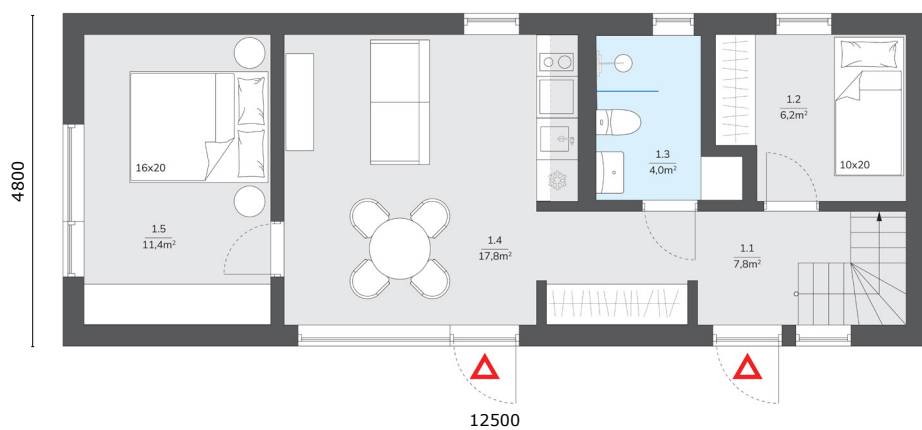

60-A

Sākot ar
75'500€ +PVN

60m²

Apbūves laukums

47,2m²

Dzīvojamā platība

19,7m²

Bēniņu zona

Bitus Home 60 ir kompakta, 60 m² plaša moduļu māja ar ietilpīgu loftu, kas apvieno mājīgumu ar pielāgojamu brīvību.

Divas omulīgas guļamistabas un vannas istaba nodrošina privātumu un ērtības, bet mājas sirdī esošā viesistaba ar virtuvi kļūst par gaišu un aicinošu pulcēšanās vietu, ko vēl vairāk izceļ plašie logi, ielaižot dabu iekštelpās.

Īpaša mājas daļa ir plašais lofts – papildu zona, ko var iekārtot kā guļvietu, darba stūrīti, atpūtas vietu vai bērnu iemīļotu rotaļu pasauli.

Uz loftu ved kāpnes ar gudri iebūvētu skapi, kas apvieno praktiskumu ar vietas taupīšanu, piedāvājot ērtu risinājumu mantu glabāšanai.