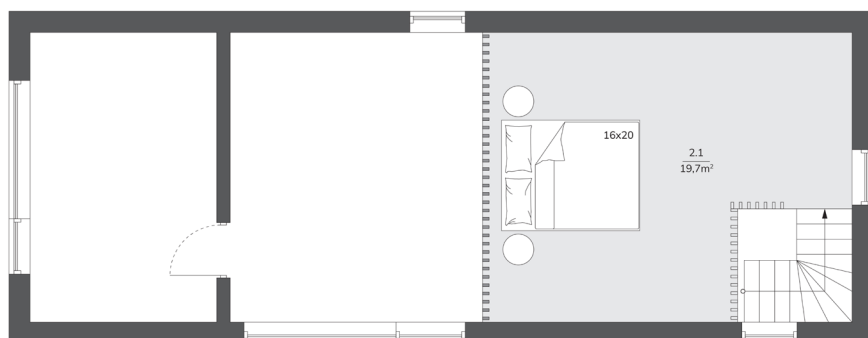

Bitus Home 60 ir kompakta, 60 m² plaša moduļu māja ar ietilpīgu loftu, kas apvieno mājīgumu ar pielāgojamu brīvību.

Divas omulīgas guļamistabas un vannas istaba nodrošina privātumu un ērtības, bet mājas sirdī esošā viesistaba ar virtuvi kļūst par gaišu un aicinošu pulcēšanās vietu, ko vēl vairāk izceļ plašie logi, ielaižot dabu iekštelpās.

Īpaša mājas daļa ir plašais lofts – papildu zona, ko var iekārtot kā guļvietu, darba stūrīti, atpūtas vietu vai bērnu iemīļotu rotaļu pasauli.

Uz loftu ved kāpnes ar gudri iebūvētu skapi, kas apvieno praktiskumu ar vietas taupīšanu, piedāvājot ērtu risinājumu mantu glabāšanai.

Mājas dizains ir elastīgs un pielāgojams – apdares materiāli, logu un durvju izvietojums ļauj to pieskaņot gan apkārtējai videi, gan individuālām vēlmēm, radot harmonisku un personisku mājvietu.