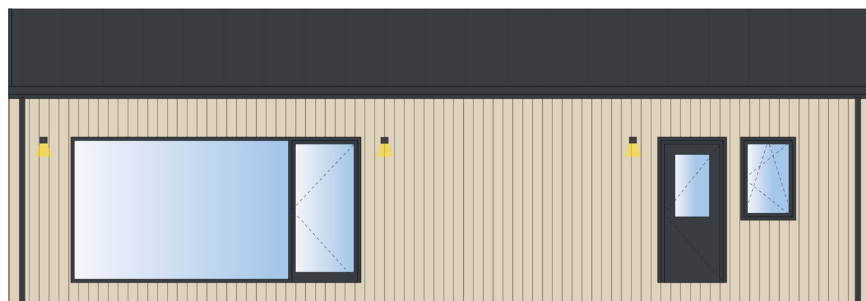

60-B

Sākot ar
76'000€ +PVN

60m²

Apbūves laukums

48,3m²

Dzīvojamā platība

23,4m²

Bēniņu zona

Bitus Home 60-B ir kompakta, 60 m² plaša moduļu māja, kas apvieno mūsdienīgu vienkāršību ar mājīgu funkcionalitāti.

Tā piedāvā vienu plašu guļamistabu, kas aicina atpūties un sniedz pietiekami daudz vietas personiskai harmonijai.