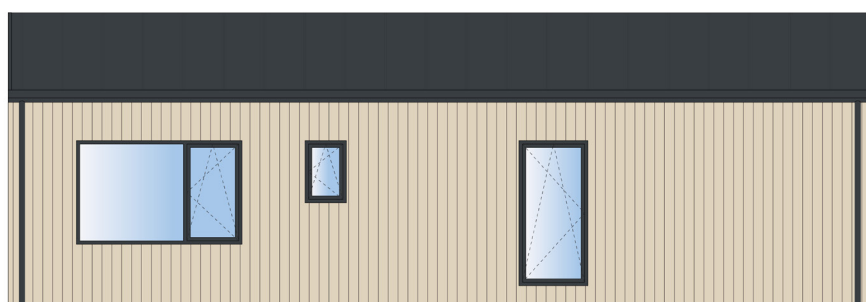

60-B

Sākot ar
76'000€ +PVN

60m²

Apbūves laukums

48,3m²

Dzīvojamā platība

23,4m²

Bēniņu zona

Bitus Home 60-B ir kompakta, 60 m² plaša moduļu māja, kas apvieno mūsdienīgu vienkāršību ar mājīgu funkcionalitāti.

Tā piedāvā vienu plašu guļamistabu, kas aicina atpūties un sniedz pietiekami daudz vietas personiskai harmonijai.