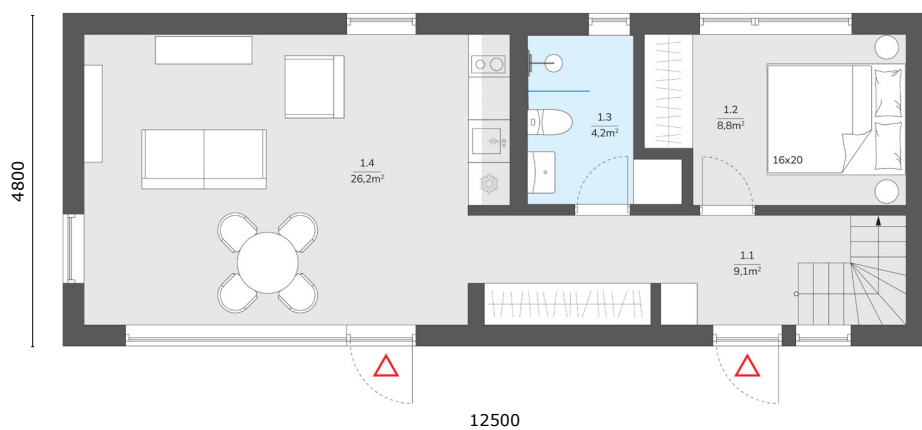

60-B

Sākot ar
76'000€ +PVN

60m²

Apbūves laukums

48,3m²

Dzīvojamā platība

23,4m²

Bēniņu zona

Bitus Home 60-B ir kompakta, 60 m² plaša moduļu māja, kas apvieno mūsdienīgu vienkāršību ar mājīgu funkcionalitāti.

Tā piedāvā vienu plašu guļamistabu, kas aicina atpūties un sniedz pietiekami daudz vietas personiskai harmonijai.