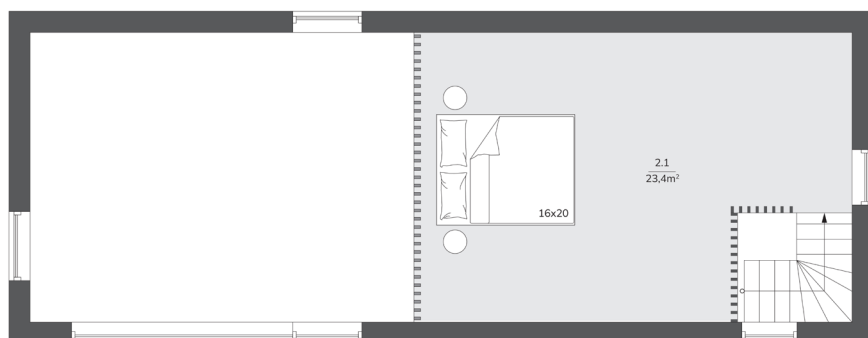

Bitus Home 60-B ir kompakta, 60 m² plaša moduļu māja, kas apvieno mūsdienīgu vienkāršību ar mājīgu funkcionalitāti.

Tā piedāvā vienu plašu guļamistabu, kas aicina atpūties un sniedz pietiekami daudz vietas personiskai harmonijai.

Mājas sirdī – viesistaba ar aprīkotu virtuvi – izceļas ar plašiem logiem, kas piepilda telpu ar gaismu un rada sajūtu, ka daba ir tikai soli aiz sliekšņa.

Vannasistaba ar dušu ir pārdomāti projektēta, piedāvājot ērtības un praktiskumu ikdienas ritmam. Virtuvē, kas aprīkota ar visu nepieciešamo, gatavošana kļūst par baudāmu mirkli, vienlaikus saglabājot vietu mājīgiem kopā būšanas brīžiem.

Mājas dizains ir pielāgojams – apdares materiāli un logu izvietojums ļauj to pieskaņot gan apkārtnē, gan jūsu vēlmēm, radot unikālu un saskanīgu mājvietu.